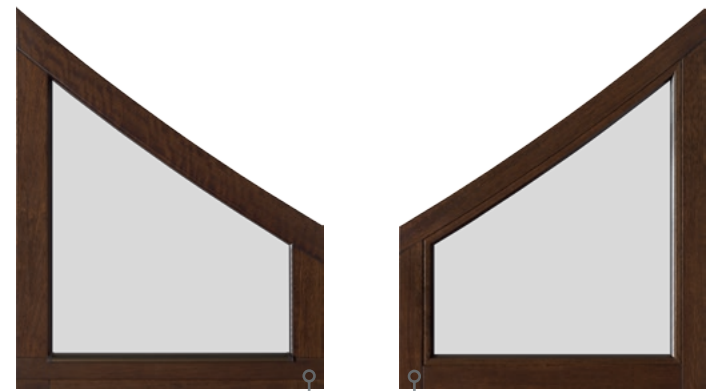

WIDOK OD WEWNĄTRZ

OKNO OKRĄGŁE

WIDOK OD WEWNĄTRZ

WIDOK OD ZEWNĄTRZ

SZKLENIE STAŁE (FIX)

WIDOK OD WEWNĄTRZ

WIDOK OD ZEWNĄTRZ

SZKLENIE STAŁE (FIX)

WIDOK OD ZEWNĄTRZ

WIDOK OD WEWNĄTRZ

PRZYKŁADOWE REALIZACJE

OKNO ŁUKOWE (BAWOLE OKO)

WIDOK OD WEWNĄTRZ

WIDOK OD ZEWNĄTRZ

OKNA DWUSKRZYDŁOWE, DWUKOLOROWE ZE SZPROSEM WIEDŃSKIM

WIDOK OD WEWNĄTRZ

WIDOK OD ZEWNĄTRZ

PRZYKŁADOWE REALIZACJE

OKNO BALKONOWE DWUSKRZYDŁOWE

WIDOK OD WEWNĄTRZ

WIDOK OD ZEWNĄTRZ

OKNO JEDNOSKRZYDŁOWE, DWURZĘDOWE

WIDOK OD WEWNĄTRZ

WIDOK OD ZEWNĄTRZ