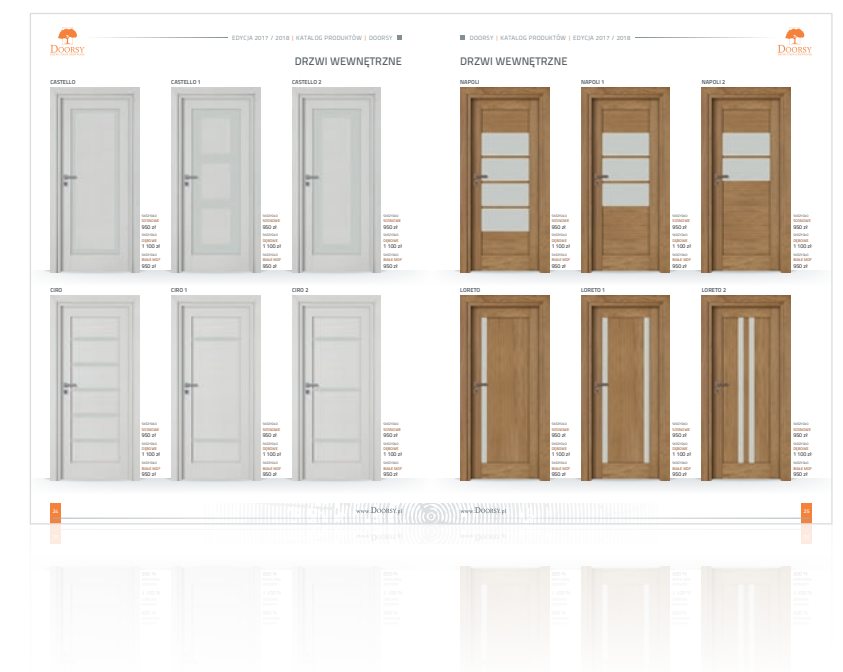

KFV
Członek GRUPY SIEGENIA

Renomowany niemiecki producent
zamków listwowych.
www.siegenia.com

POLECAMY

KATALOG DRZWI ZEWNĘTRZNYCH

KATALOG DRZWI WEWNĘTRZNYCH

PRZEKROJE OKIENNE

WIDOK OD ZEWNĄTRZ

WIDOK OD WEWNĄTRZ