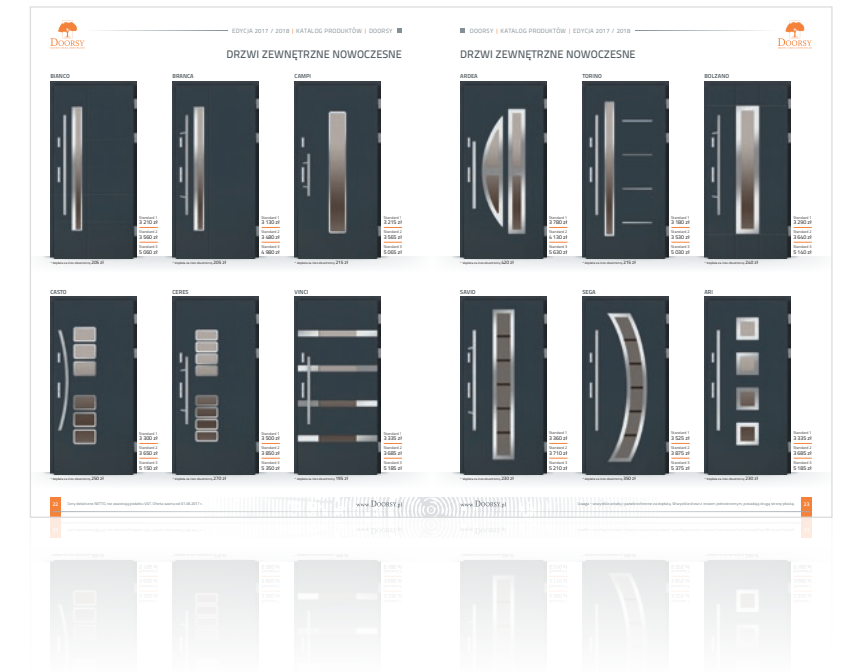

KFV
Członek GRUPY SIEGENIA

Renomowany niemiecki producent
zamków listwowych.
www.siegenia.com

POLECAMY

KATALOG DRZWI ZEWNĘTRZNYCH

KATALOG DRZWI WEWNĘTRZNYCH

PRZEKROJE OKIENNE

WIDOK OD ZEWNĄTRZ

WIDOK OD WEWNĄTRZ