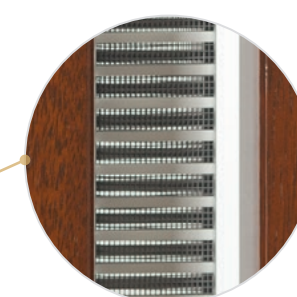

SYSTEM PRZESUWNY HS **GU**

WIDOK OD ZEWNĄTRZ

SYSTEM PRZESUWNY HS Z MIKROWENTYLACJĄ **GU**

WIDOK OD ZEWNĄTRZ

WIDOK OD WEWNĄTRZ

WIDOK OD WEWNĄTRZ

PRZYKŁADOWE REALIZACJE

OKNA BALKONOWE + SZKLENIE STAŁE (FIX)

WIDOK OD WEWNĄTRZ

OKNO OKRĄGŁE

WIDOK OD WEWNĄTRZ

WIDOK OD ZEWNĄTRZ

SZKLENIE STAŁE (FIX)

WIDOK OD WEWNĄTRZ

WIDOK OD ZEWNĄTRZ

SZKLENIE STAŁE (FIX)