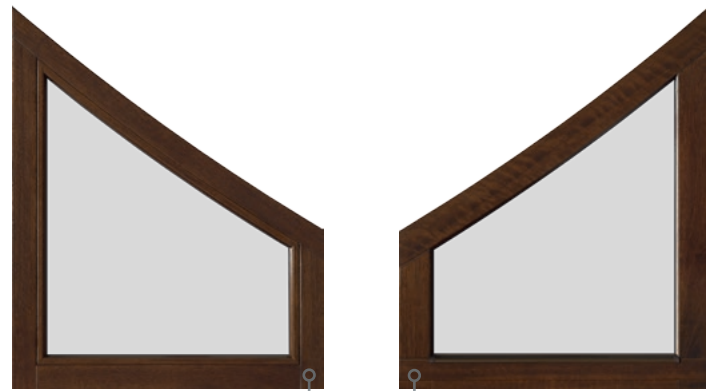

WIDOK OD WEWNĄTRZ

OKNO OKRĄGŁE

WIDOK OD WEWNĄTRZ

WIDOK OD ZEWNĄTRZ

SZKLENIE STAŁE (FIX)

WIDOK OD WEWNĄTRZ

WIDOK OD ZEWNĄTRZ

SZKLENIE STAŁE (FIX)

WIDOK OD ZEWNĄTRZ

WIDOK OD WEWNĄTRZ

PRZYKŁADOWE REALIZACJE

OKNO ŁUKOWE (BAWOLE OKO)

WIDOK OD WEWNĄTRZ

WIDOK OD ZEWNĄTRZ

OKNA DWUSKRZYDŁOWE, DWUKOLOROWE ZE SZPROSEM WIEDŃSKIM

WIDOK OD WEWNĄTRZ

WIDOK OD ZEWNĄTRZ

PRZYKŁADOWE REALIZACJE

OKNO BALKONOWE DWUSKRZYDŁOWE

WIDOK OD WEWNĄTRZ

WIDOK OD ZEWNĄTRZ

OKNO JEDNOSKRZYDŁOWE, DWURZĘDOWE

WIDOK OD WEWNĄTRZ

WIDOK OD ZEWNĄTRZ