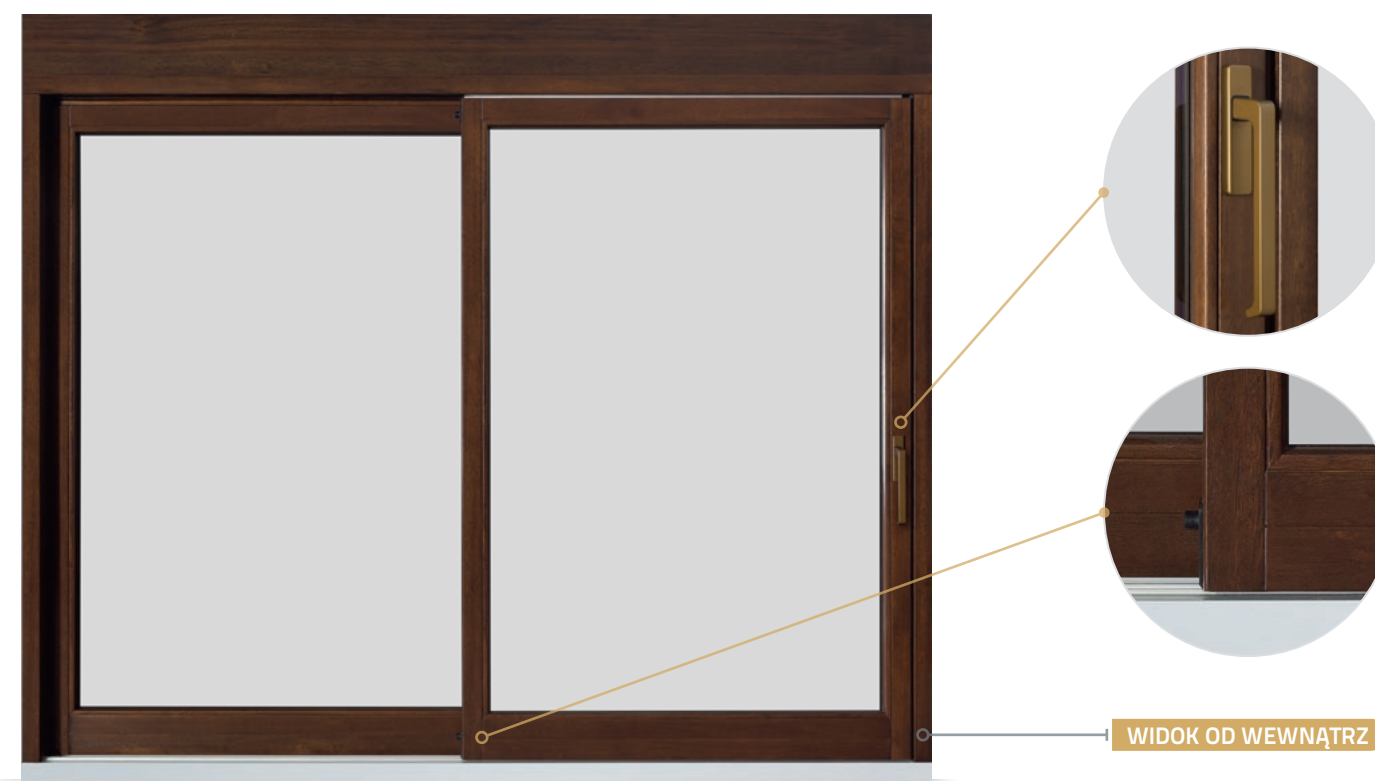

PRZEKROJE OKIENNE Z OKŁADZINAMI ALUMINIOWYMI

WIDOK OD ZEWNĄTRZ

WIDOK OD WEWNĄTRZ

PRZEKRÓJ OKIENNY - GRUBOŚĆ 92 MM

PRZEKRÓJ OKIENNY - GRUBOŚĆ 78 MM

PRZEKRÓJ OKIENNY - GRUBOŚĆ 68 MM

SYSTEM PRZESUWNY HS Z GÓRNYM POSZERZENIEM DO MONTAŻU ROLET ZEWNĘTRZNYCH