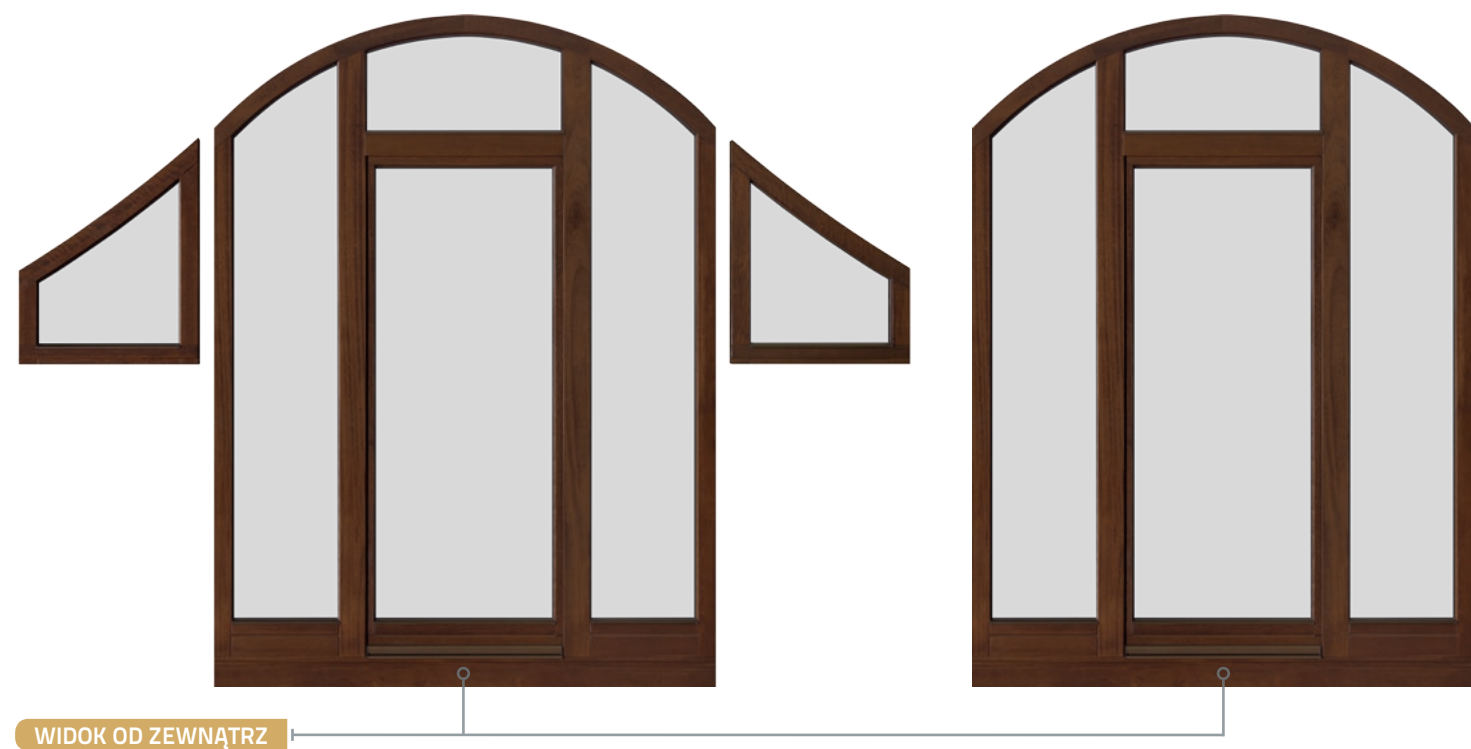

SYSTEM PRZESUWNY HS **GU**

WIDOK OD ZEWNĄTRZ

SYSTEM PRZESUWNY HS Z MIKROWENTYLACJĄ **GU**

WIDOK OD ZEWNĄTRZ

WIDOK OD WEWNĄTRZ

WIDOK OD WEWNĄTRZ

PRZYKŁADOWE REALIZACJE

OKNA BALKONOWE + SZKLENIE STAŁE (FIX)