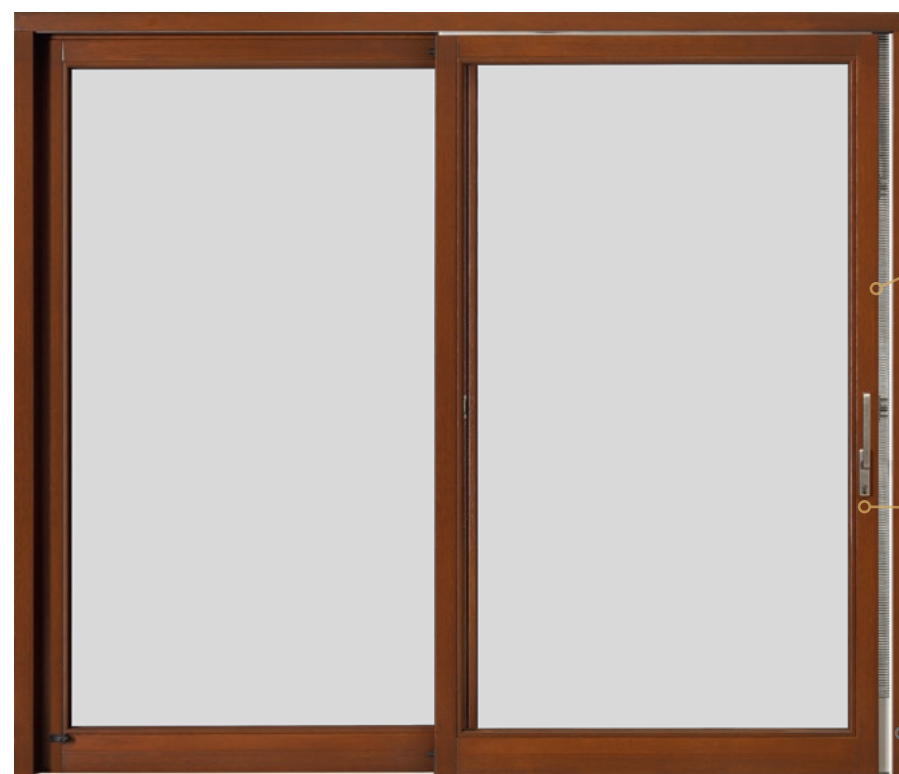

SYSTEM PRZESUWNY HS **GU**

WIDOK OD ZEWNĄTRZ

SYSTEM PRZESUWNY HS Z MIKROWENTYLACJĄ **GU**

WIDOK OD ZEWNĄTRZ

WIDOK OD WEWNĄTRZ

WIDOK OD WEWNĄTRZ

PRZYKŁADOWE REALIZACJE

OKNA BALKONOWE + SZKLENIE STAŁE (FIX)