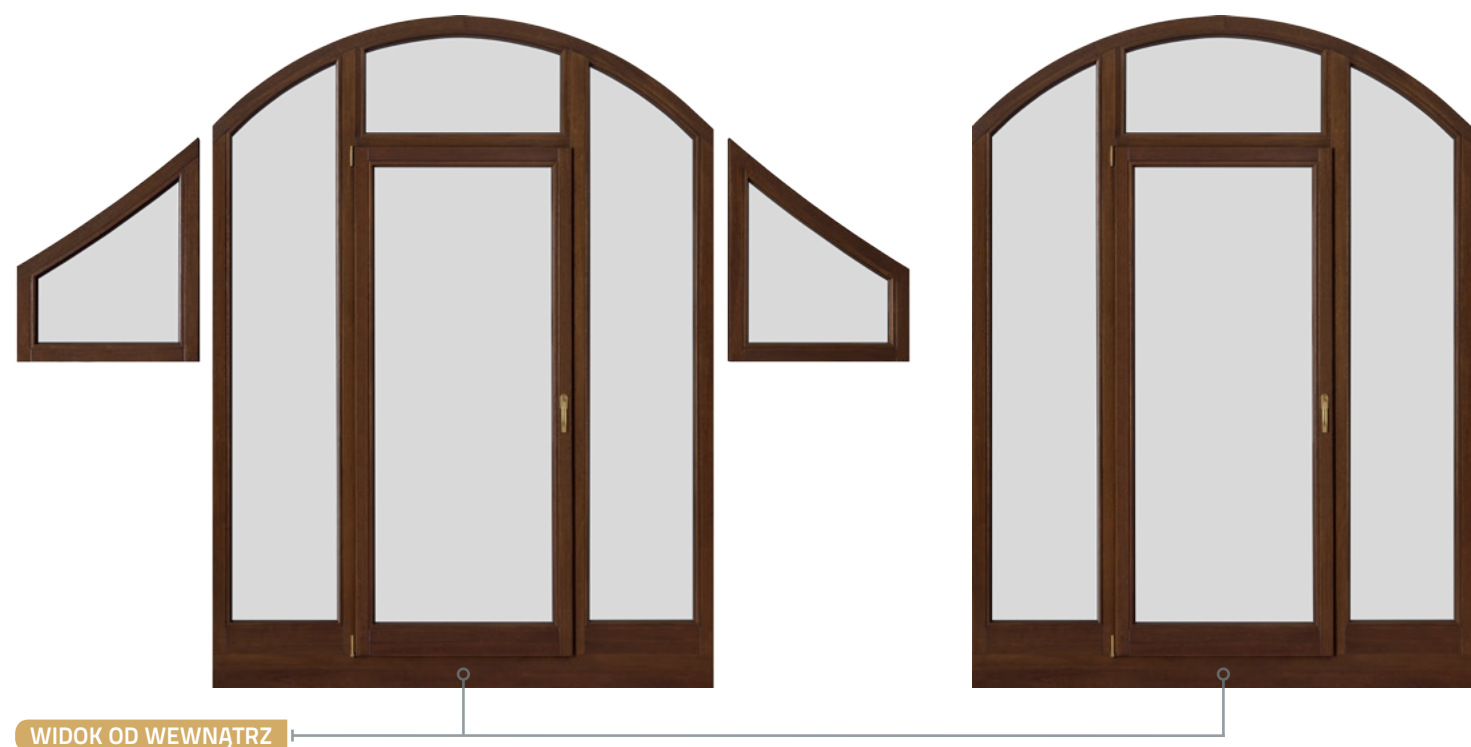

SYSTEM PRZESUWNY HS **GU**

WIDOK OD ZEWNĄTRZ

SYSTEM PRZESUWNY HS Z MIKROWENTYLACJĄ **GU**

WIDOK OD ZEWNĄTRZ

WIDOK OD WEWNĄTRZ

WIDOK OD WEWNĄTRZ

PRZYKŁADOWE REALIZACJE

OKNA BALKONOWE + SZKLENIE STAŁE (FIX)