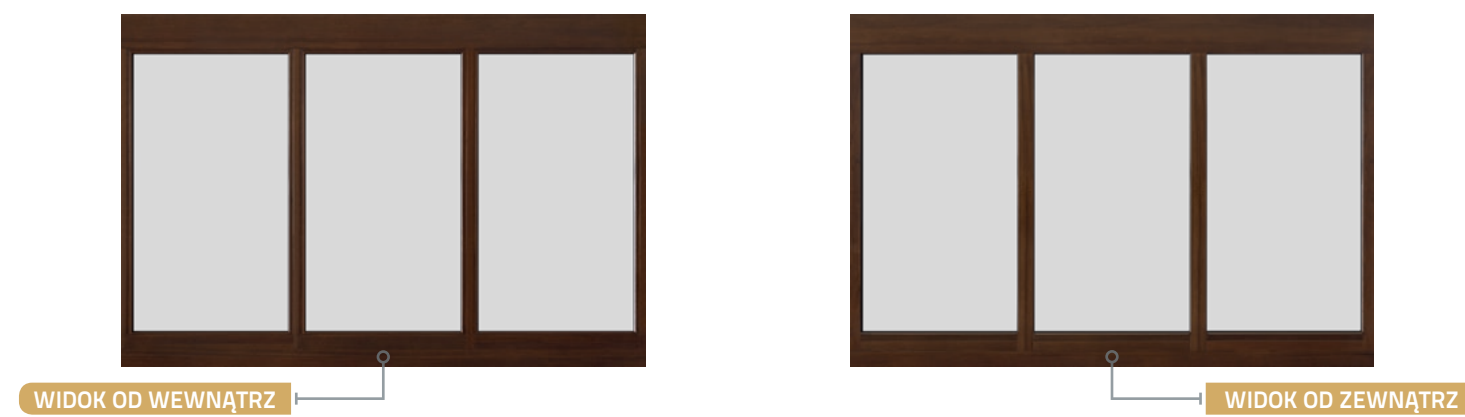

SZKLENIE STAŁE (FIX)