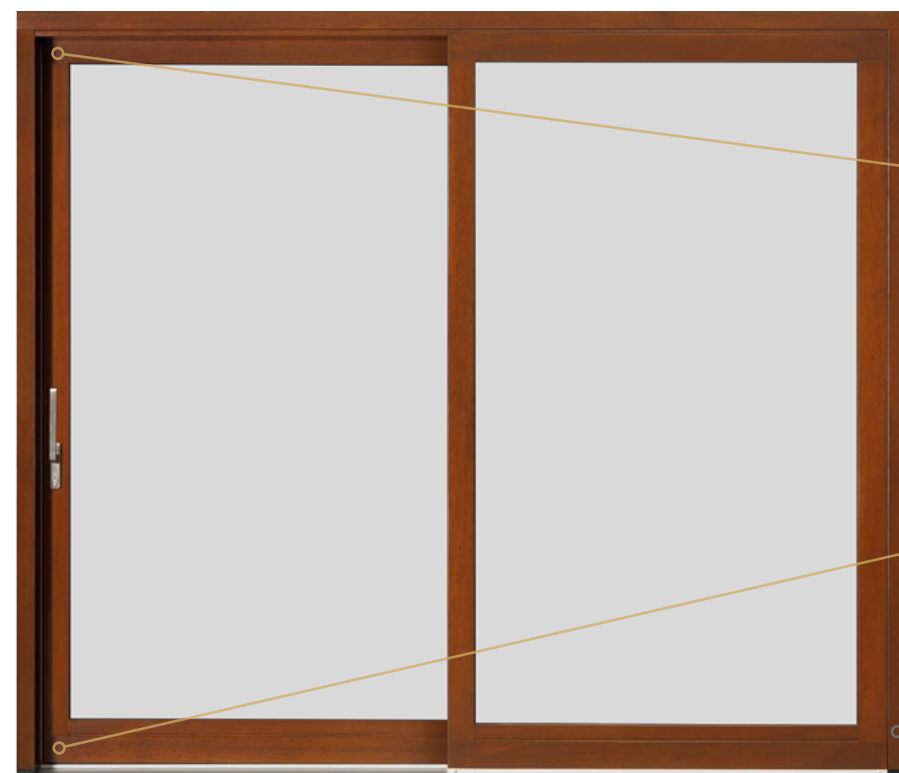

SYSTEM PRZESUWNY HS **GU**

WIDOK OD ZEWNĄTRZ

SYSTEM PRZESUWNY HS Z MIKROWENTYLACJĄ **GU**

WIDOK OD ZEWNĄTRZ

WIDOK OD WEWNĄTRZ

WIDOK OD WEWNĄTRZ

PRZYKŁADOWE REALIZACJE

OKNA BALKONOWE + SZKLENIE STAŁE (FIX)